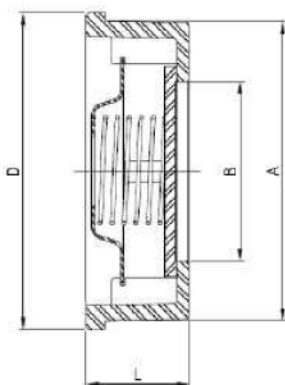

SKŁADY „ŻELIWIARZ”

1. 279. I. CENNIK PODSTAWOWY SIECI GAZOWE ZAWÓR ZWROTNY MIĘDZYKOŁNIERZOWY PŁYTKOWY 2415 KARTA A

EDYCJA I 2013. STAN NA DZIEŃ 2013.01.01

Ref.	Medida/Size	DN	PN	Dimensiones/Dimensions (mm)				Peso/Weight (Kg)
				D	A	B	L	
2415 04	1/2"	15	40	39	34	15	16	0,085
2415 05	3/4"	20	40	46	41	20	19	0,122
2415 06	1"	25	40	54	49	25	22	0,198
2415 07	1 1/4"	32	40	70	62	32	28	0,380
2415 08	1 1/2"	40	40	81	71	40	32	0,520
2415 09	2"	50	40	94	85	48	40	0,775
2415 10	2 1/2"	65	40	113	102	62	46	1,240
2415 11	3"	80	40	132	123	75	50	1,865
2415 12	4"	100	40	150	140	95	60	2,650
2415 13	5"	125	25	187	177	118	90	5,500
2415 14	6"	150	25	217	205	140	106	8,300
2415 16	8"	200	25	274	261	185	140	16,100