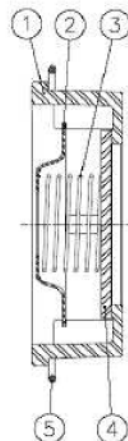

SKŁADY „ŻELIWIARZ”

1. 279. I. CENNIK PODSTAWOWY SIECI GAZOWE ZAWÓR ZWROTNY MIĘDZYKOŁNIERZOWY PŁYTKOWY 2415 KARTA A

EDYCJA I 2013. STAN NA DZIEŃ 2013.01.01

Ref.	Medida/Size	DN	PN	Dimensiones/Dimensions (mm)				Peso/Weight (Kg)
				D	A	B	L	
2415 04	1/2"	15	40	39	34	15	16	0,085
2415 05	3/4"	20	40	46	41	20	19	0,122
2415 06	1"	25	40	54	49	25	22	0,198
2415 07	1 1/4"	32	40	70	62	32	28	0,380
2415 08	1 1/2"	40	40	81	71	40	32	0,520
2415 09	2"	50	40	94	85	48	40	0,775
2415 10	2 1/2"	65	40	113	102	62	46	1,240
2415 11	3"	80	40	132	123	75	50	1,865
2415 12	4"	100	40	150	140	95	60	2,650
2415 13	5"	125	25	187	177	118	90	5,500
2415 14	6"	150	25	217	205	140	106	8,300
2415 16	8"	200	25	274	261	185	140	16,100