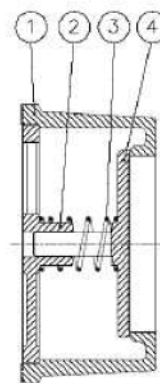

SKŁADY „ŻELIWIARZ”

1. 279. I. CENNIK PODSTAWOWY SIECI GAZOWE ZAWÓR ZWROTNY MIĘDZYKOŁNIERZOWY PŁYTKOWY 2415 KARTA A

EDYCJA I 2013. STAN NA DZIEŃ 2013.01.01

Ref.	Medida/Size	DN	PN	Dimensiones/Dimensions (mm)				Peso/Weight (Kg)
				D	A	B	L	
2415 04	1/2"	15	40	39	34	15	16	0,085
2415 05	3/4"	20	40	46	41	20	19	0,122
2415 06	1"	25	40	54	49	25	22	0,198
2415 07	1 1/4"	32	40	70	62	32	28	0,380
2415 08	1 1/2"	40	40	81	71	40	32	0,520
2415 09	2"	50	40	94	85	48	40	0,775
2415 10	2 1/2"	65	40	113	102	62	46	1,240
2415 11	3"	80	40	132	123	75	50	1,865
2415 12	4"	100	40	150	140	95	60	2,650
2415 13	5"	125	25	187	177	118	90	5,500
2415 14	6"	150	25	217	205	140	106	8,300
2415 16	8"	200	25	274	261	185	140	16,100